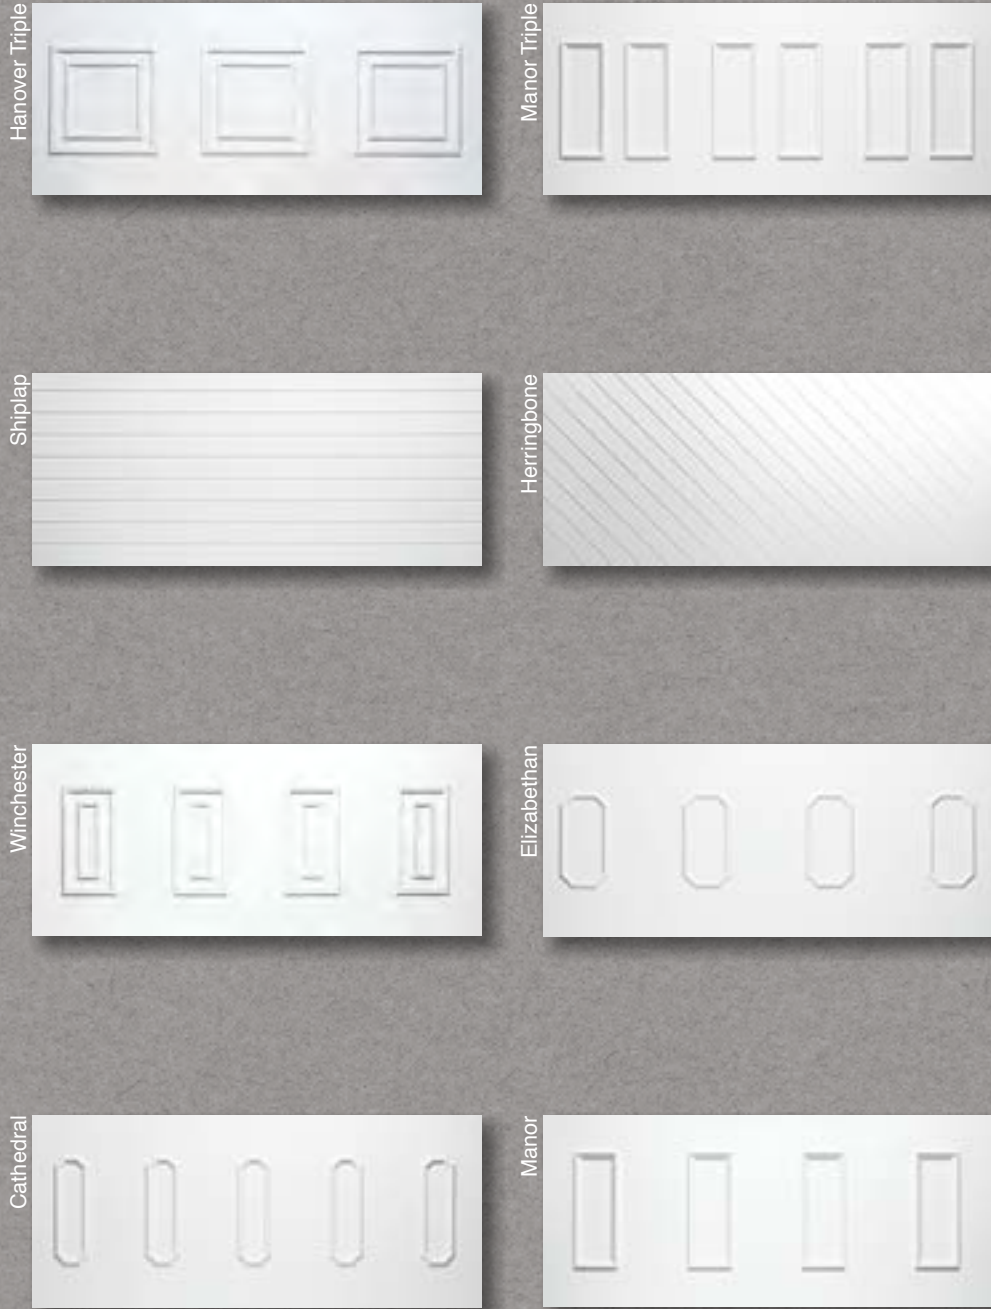

Le summum de luxe parmi les vitrages de porte. Il s'agit d'un assemblage de verres biseautés brillants montés par une méthode de plombage traditionnel, ensuite encadrés sur un fond de verre dont le dessin a été soigneusement sélectionné.

Conservatory panels

Half panels

Quarter panels

Quarter Winchester

Quarter Cathedral

Quarter Manor

Quarter Elizabethan

Accessories